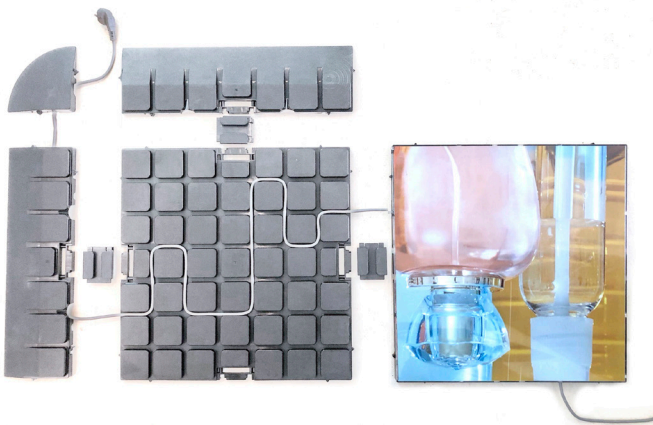

Diseño - Facilidad - Seguridad

**COMPLETAR
SISTEMA DE PISO**

STAND ON® Dutch design
EXPO FLOOR Yes to cables
Good for media

¡La base para su stand!

La tecnología y lo que usted necesita pensados al detalle

El suelo es la mayor superficie de su stand: ¡haga de él un portador publicitario! Con un diseño fotográfico destacado sobre el suelo publicitario STAND-ON. Oculte los cables en un instante. Su seguridad es mayor debido a que el suelo está nivelado. ¡Se acabaron los tropiezos! ¡Se acabó usar cinta adhesiva sobre suelos, alfombras o cables!

Con el nuevo suelo elevado Stand-ON, puede ocultar fácilmente los cables sueltos.

Ya no se necesitan ni adhesivos ni cinta de doble cara para fijar la alfombra y los cables. Su seguridad es mayor debido a que el suelo esté nivelado y usted y sus visitantes dejarán de tropezar con alfombras dobladas. No pierda su preciado tiempo limpiando alfombras, cables y suelos después de su evento.

Propiedades

- ✓ Suelo de diseño
- ✓ Cables ocultos
- ✓ Práctico y decorativo
- ✓ Diferentes opciones de colocación
- ✓ Fácil de colocar
- ✓ Fácil transporte/almacenamiento
- ✓ Producción sostenible
- ✓ Cargas pesadas
- ✓ Extensión modular